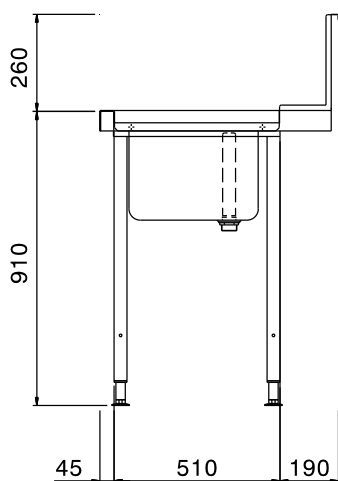

Boční

Hlavní informace

Vnější rozměry, Šířka 865307 (BHHPTB08L)	800 mm
Vnější rozměry, Hloubka	745 mm
Vnější rozměry, Výška	1170 mm
Netto váha:	6 kg
Zadní límec, výška	300 mm
Rozměry dřezu	500x400x300h
Směr posunu koše:	zleva doprava

Manipulační stoly k průchozím myčkám
Předmývací stůl s dřezem, L>P, 800mm

Společnost si vyhrazuje právo provádět změny v produktech bez předchozího upozornění. Všechny informace byly správné v době tisku.