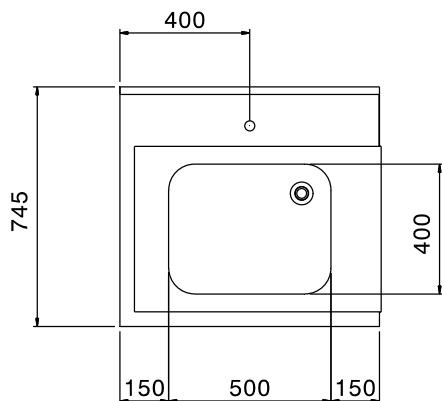

**Zkrácená specifikace****Položka č.** \_\_\_\_\_

Pro průchozí myčky nádobí. Konstrukce z nerez oceli AISI304, zadní protiostržkový límec 250mm. Dvě výškově stavitelné čtvercové nohy 40x40mm. Předmývací dřez 500x400x250mm vč.přepadové trubky. Směr posunu koše zleva doprava.

### Hlavní informace

Vnější rozměry, Šířka 865307 (BHHPTB08L)	800 mm
Vnější rozměry, Hloubka	745 mm
Vnější rozměry, Výška	1170 mm
Netto váha:	6 kg
Zadní límec, výška	300 mm
Rozměry dřezu	500x400x300h
Směr posunu koše:	zleva doprava

Manipulační stoly k průchozím myčkám  
 Předmývací stůl s dřezem, L>P, 800mm

Společnost si vyhrazuje právo provádět změny v produktech bez předchozího upozornění. Všechny informace byly správné v době tisku.