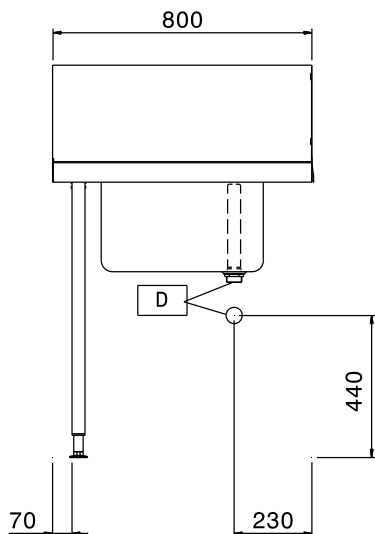

Zepředu

Boční